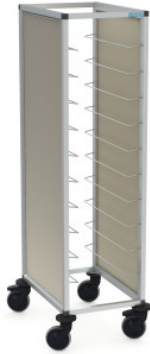

# TAWALU tray clearing trolley for 10xEN

P/N: 0222288-N | TAWALU 1/10 EN 125-L S

**HUPFER**  
we make work flow

## Technical data

<b>Modular dimension:</b>	125 mm
<b>Insertion type:</b>	Lengthwise insertion
<b>Payload:</b>	120 kg
<b>Weight:</b>	13 kg
<b>Width:</b>	505 mm
<b>Depth:</b>	687 mm
<b>Height:</b>	1635 mm